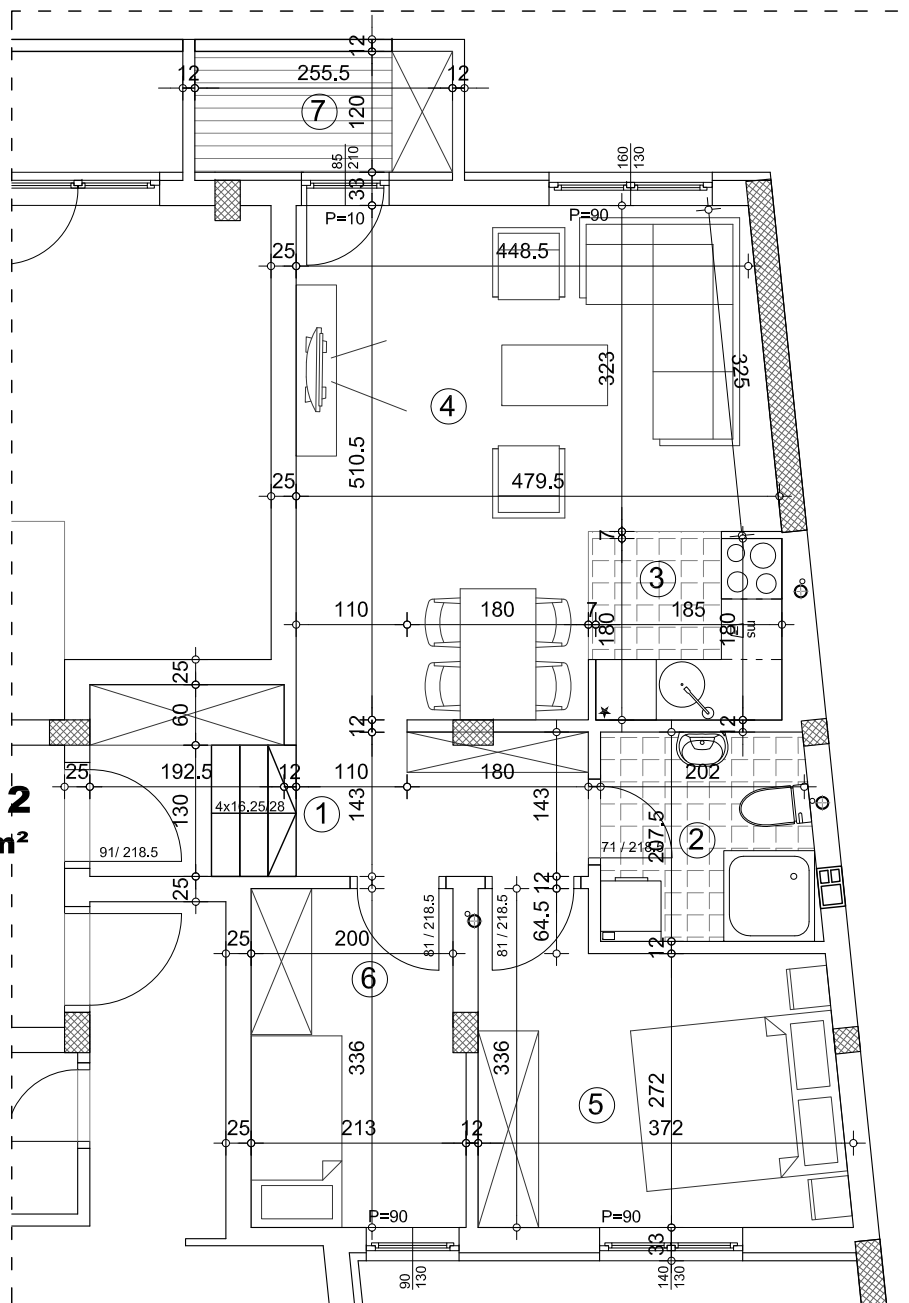

OSNOVA STANA 1:75

STAN 2
55.10 m²

ulica Dostojevskog 11-13

STAN 2 - trosoban

	pod	površina
1 ULAZ/HODNIK	parket	7.78 m ²
2 KUPATILO	ker.pl.	4.34 m ²
3 KUHINJA	ker.pl.	3.51 m ²
4 DNEVNA SOBA	parket	20.73 m ²
5 SOBA	parket	10.44 m ²
6 SOBA	parket	6.96 m ²
7 TERASA	ker.pl.	3.06 m ²
UKUPNO:		56.85 m²
UKUPNO REDUKOVANO -3%:		55.10 m²

OSNOVA PRIZEMLJA

ulica

PRIZEMLJE/STAN 2