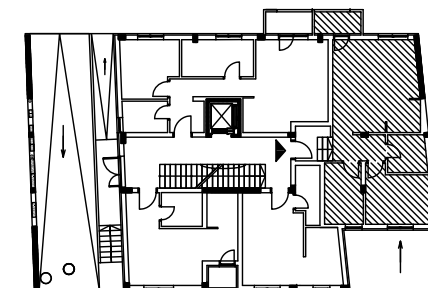

OSNOVA PRIZEMLJA

ulica